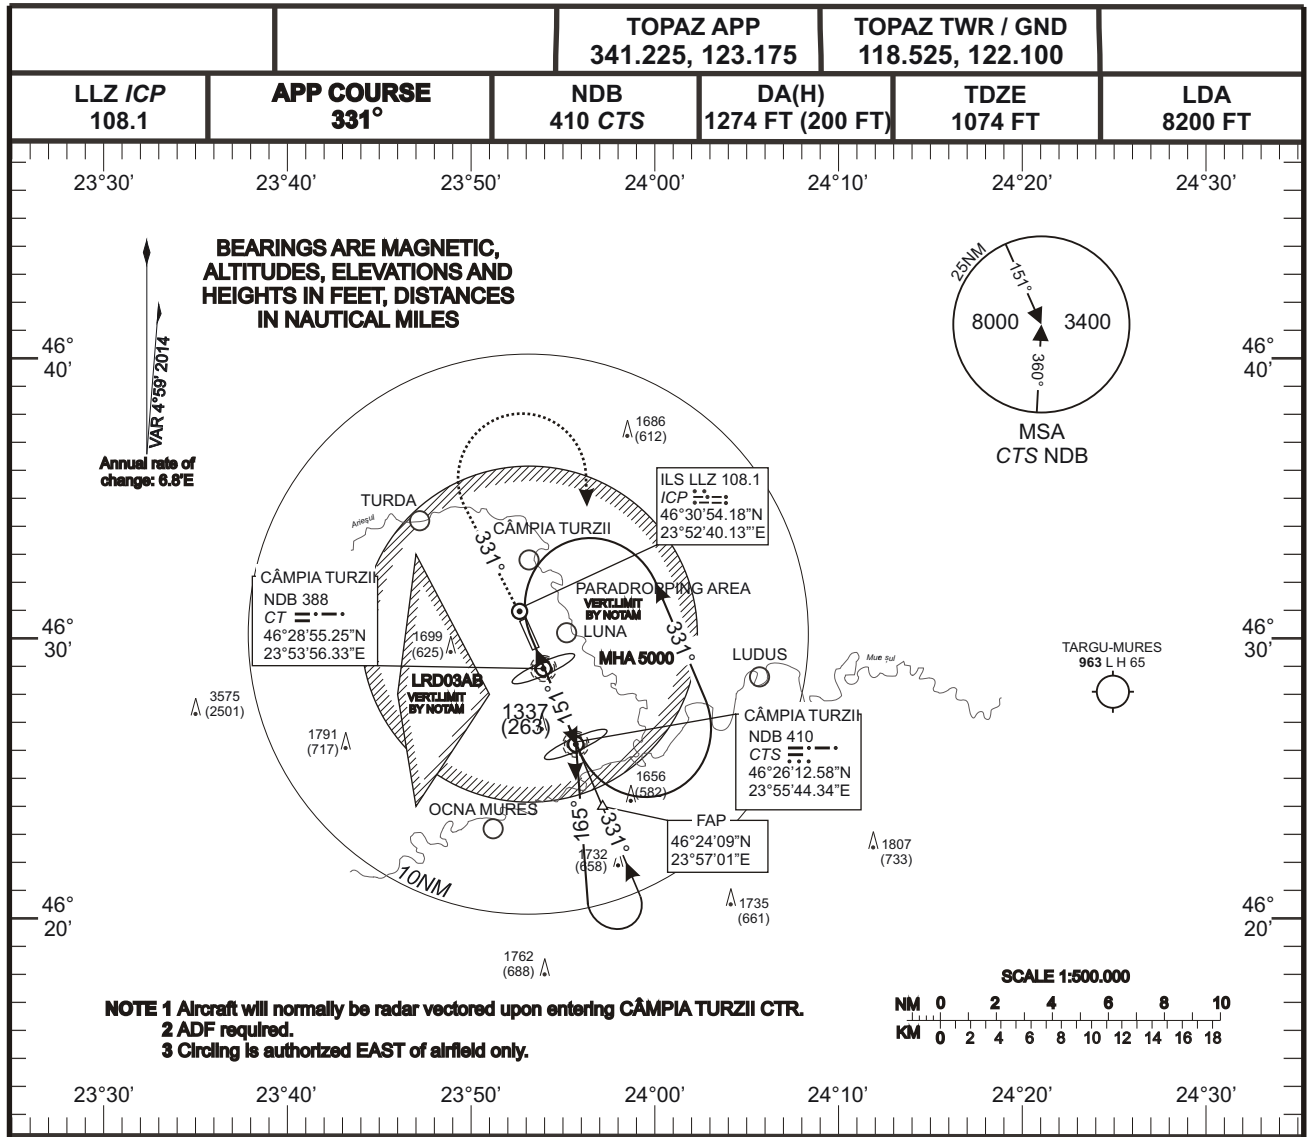

AERODROME ELEV 1078 FT
HEIGHTS RELATED TO THR. ELEV.1074 FT

CÂMPIA TURZII (LRCT)
ILS RWY 33
CAT C/D

COORDINATES		
CTS NDB (IAF)	462612.58N	0235544.34E
FAP	462409N	0235701E
MAPt GP INOP - MM	462855.25N	0235356.33E
THR RWY 33	462931.73N	0235333.24E
GP ANGLE -3°		