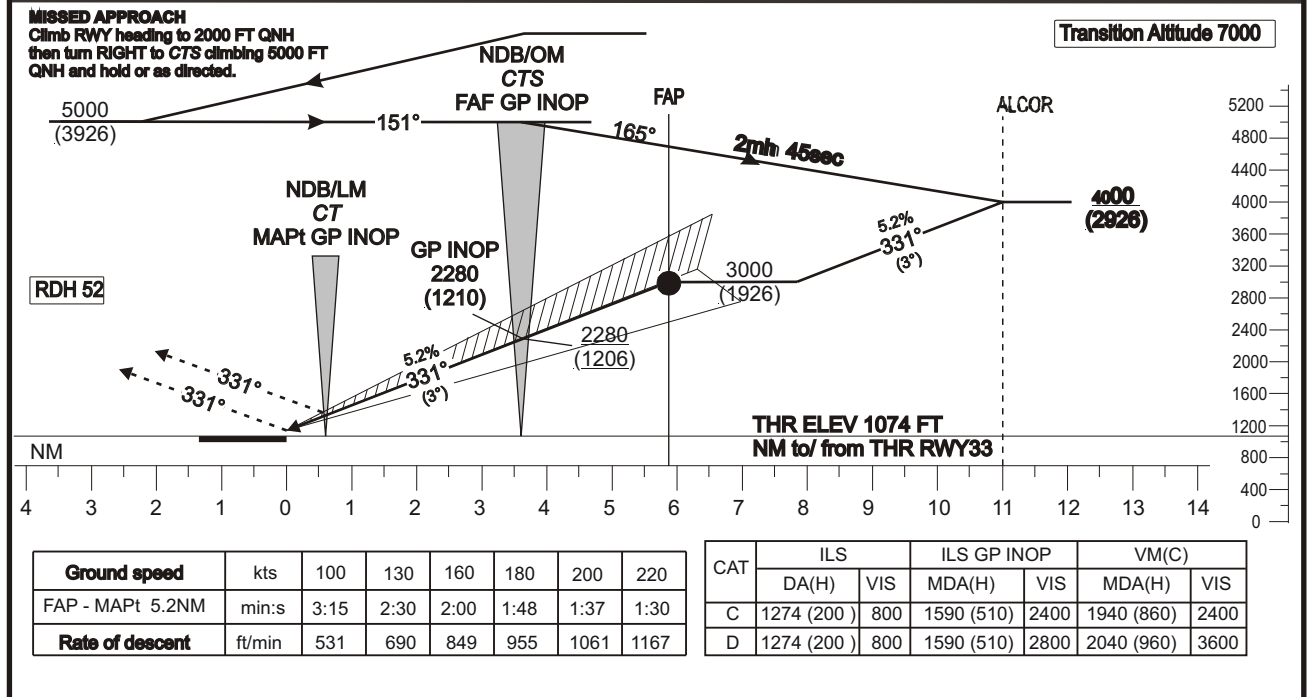

AERODROME ELEV 1078 FT
HEIGHTS RELATED TO THR. ELEV.1074 FT

CÂMPIA TURZII (LRCT)
ILS RWY 33
CAT C/D

COORDINATES		
CTS NDB (IAF)	462612.58N	0235544.34E
FAP	462409N	0235701E
MAPt GP INOP - MM	462855.25N	0235356.33E
THR RWY 33	462931.73N	0235333.24E
GP ANGLE -3°		